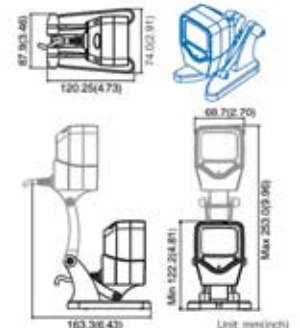

VERSCHIEDENES

Laser-Klasse	CDRH Klasse IIa; IEC 60825 Klasse 2
EMV	CE EN550022 B, FCC Part 15 Kategorie B, VCCI, BSMI